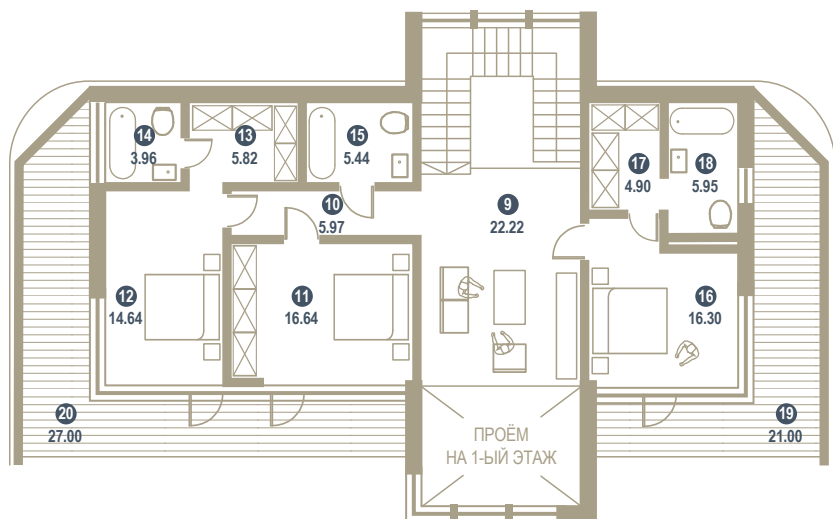

### ПЛАН 1-ГО ЭТАЖА / м<sup>2</sup>

1. ХОЛЛ	21.88
2. КУХНЯ/СТОПОВАЯ ЗОНА	49.18
3. ЖИЛАЯ КОМНАТА	50.16
4. САУЗЕЛ	3.85
5. ХОЗЯЙСТВЕННОЕ ПОМЕЩЕНИЕ	6.81
6. ХОЗЯЙСТВЕННОЕ ПОМЕЩЕНИЕ	6.41
7. ГАРАЖ	49.17
8. ТЕРРАСА	124.00

ИТОГО ВНУТРЕННИХ ПОМЕЩЕНИЙ	187.46
ИТОГО НАРУЖНОЙ ПЛОЩАДИ	124.00