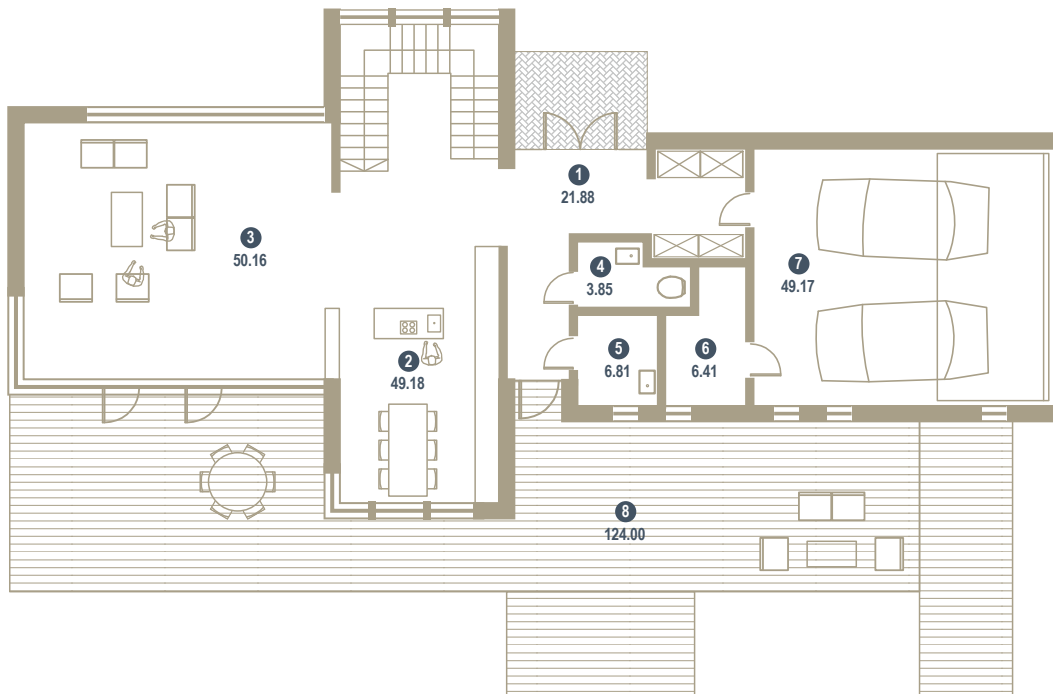

## VILLA CAMPANULA

Проспект Кокнесес 1к-23, Рига

<b>Площадь виллы:</b>	289 m <sup>2</sup>
<b>Количество этажей:</b>	2
<b>Количество комнат:</b>	4
<b>Санузлы:</b>	4
<b>Гараж:</b>	2

Силуэт здания на фасаде со стороны улицы создан как современная ссылка на период ар-деко. В основе планировки виллы лежит идея скрыть объем, обращенный к улице, и открыть его внутреннему двору. Фасад со стороны улицы создан как скульптурный объект с глазированными керамическими отделочными плитками, напоминающими задернутые шторы, которые отгораживают здание от улицы. В свою очередь, фасад со стороны двора стал своего рода закулисьем – он обращен ко двору большими стеклянными плоскостями, террасами и деревянными решениями отделки.

### ПЛАН 1-ГО ЭТАЖА / м<sup>2</sup>

1. ХОЛЛ	21.88
2. КУХНЯ/СТОПОВАЯ ЗОНА	49.18
3. ЖИЛАЯ КОМНАТА	50.16
4. САУЗЕЛ	3.85
5. ХОЗЯЙСТВЕННОЕ ПОМЕЩЕНИЕ	6.81
6. ХОЗЯЙСТВЕННОЕ ПОМЕЩЕНИЕ	6.41
7. ГАРАЖ	49.17
8. ТЕРРАСА	124.00

ИТОГО ВНУТРЕННИХ ПОМЕЩЕНИЙ	187.46
ИТОГО НАРУЖНОЙ ПЛОЩАДИ	124.00